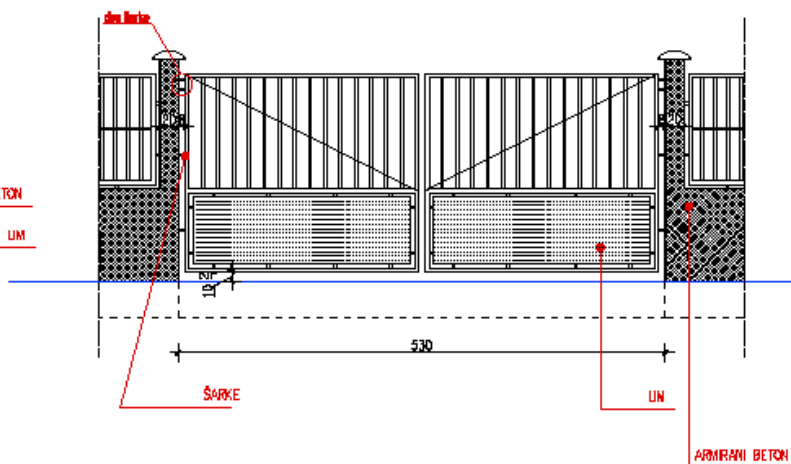

PEŠAČKA KAPIJA

KOLSKA KAPIJA

NAPOМЕНА:
MERE SU DATE ORIENTACIONO.
PROVERITI NA LICU MESTA I
PRILAGODITI STANJU NA TERENU

TIP OGRADE NA STRMOM TERENU

NAPOМЕНА:
МЕРЕ СУ ДАТЕ ОРИЈЕНТАЦИОНО.
ПРОВЕРИТИ НА ЛИЦУ МЕСТА I
ПРИЛАГОДИТИ СТАЊИЈУ НА ТЕРЕНУ

TIP OGRADE NA RAVNOM TERENU

NAPOМЕНА:
МЕРЕ СУ ДАТЕ ОРИЈЕНТАЦИОНО.
ПРОВЕРИТИ НА ЛИЦУ МЕСТА I
ПРИЛАГОДИТИ СТАЊИЈУ НА ТЕРЕНУ