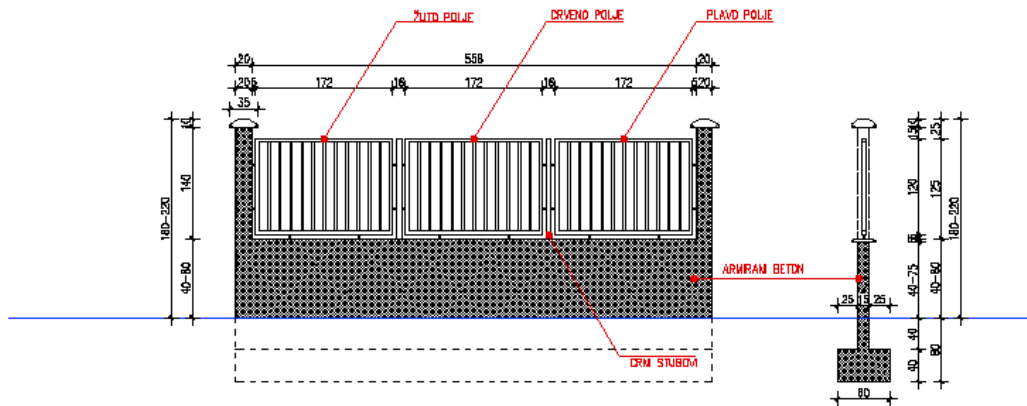

PEŠAČKA KAPIJA

KOLSKA KAPIJA

NAPOМЕНА:
MERE SU DATE ORIENTACIONO.
PROVERITI NA LICU MESTA I
PRILAGODITI STANJU NA TERENU

TIP OGRADE NA STRMOM TERENU

NAPOМЕНА:
МЕРЕ СУ ДАТЕ ОРИЈЕНТАЦИОНО.
ПРОВЕРИТИ НА ЛИЦУ МЕСТА I
ПРИЛАГОДИТИ СТАЊИЈУ НА ТЕРЕНУ

TIP OGRADE NA RAVNOM TERENU

NAPOМЕНА:
МЕРЕ СУ ДАТЕ ОРИЈЕНТАЦИОНО.
ПРОВЕРИТИ НА ЛИЦУ МЕСТА I
ПРИЛАГОДИТИ СТАЊИЈУ НА ТЕРЕНУ