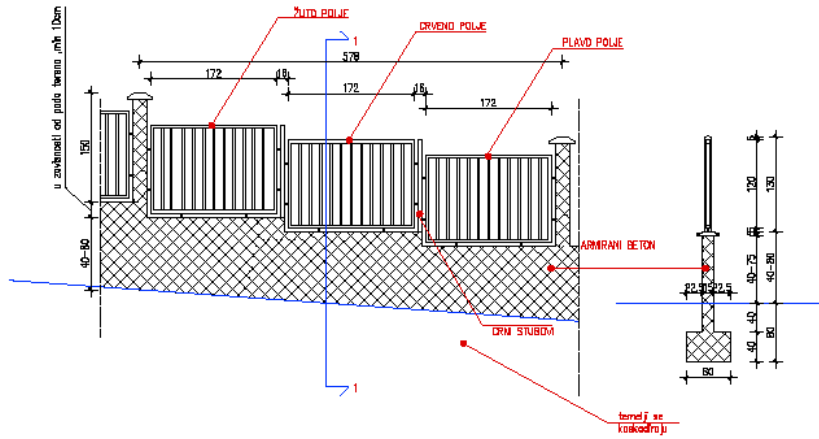

PEŠAČKA KAPIJA

KOLSKA KAPIJA

NAPOМЕНА:
MERE SU DATE ORIENTACIONO.
PROVERITI NA LICU MESTA I
PRILAGODITI STANJU NA TERENU

TIP OGRADE NA STRMOM TERENU

NAPOМЕНА:
МЕРЕ СУ ДАТЕ ОРИЈЕНТАЦИОНО.
ПРОВЕРИТИ НА ЛИЦУ МЕСТА I
ПРИЛАГОДИТИ СТАЊИЈУ НА ТЕРЕНУ

TIP OGRADE NA RAVNOM TERENU

NAPOМЕНА:
МЕРЕ СУ ДАТЕ ОРИЈЕНТАЦИОНО.
ПРОВЕРИТИ НА ЛИЦУ МЕСТА I
ПРИЛАГОДИТИ СТАЊИЈУ НА ТЕРЕНУ