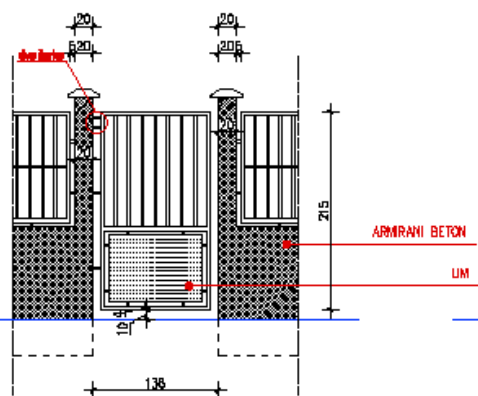

PEŠAČKA KAPIJA

KOLSKA KAPIJA

NAPOМЕНА:
MERE SU DATE ORIENTACIONO.
PROVERITI NA LICU MESTA I
PRILAGODITI STANJU NA TERENU

TIP OGRADE NA STRMOM TERENU

NAPOМЕНА:
МЕРЕ СУ ДАТЕ ОРИЈЕНТАЦИОНО.
ПРОВЕРИТИ НА ЛИЦУ МЕСТА I
ПРИЛАГОДИТИ СТАЊИЈУ НА ТЕРЕНУ

TIP OGRADE NA RAVNOM TERENU

NAPOМЕНА:
МЕРЕ СУ ДАТЕ ОРИЈЕНТАЦИОНО.
ПРОВЕРИТИ НА ЛИЦУ МЕСТА I
ПРИЛАГОДИТИ СТАЊИЈУ НА ТЕРЕНУ